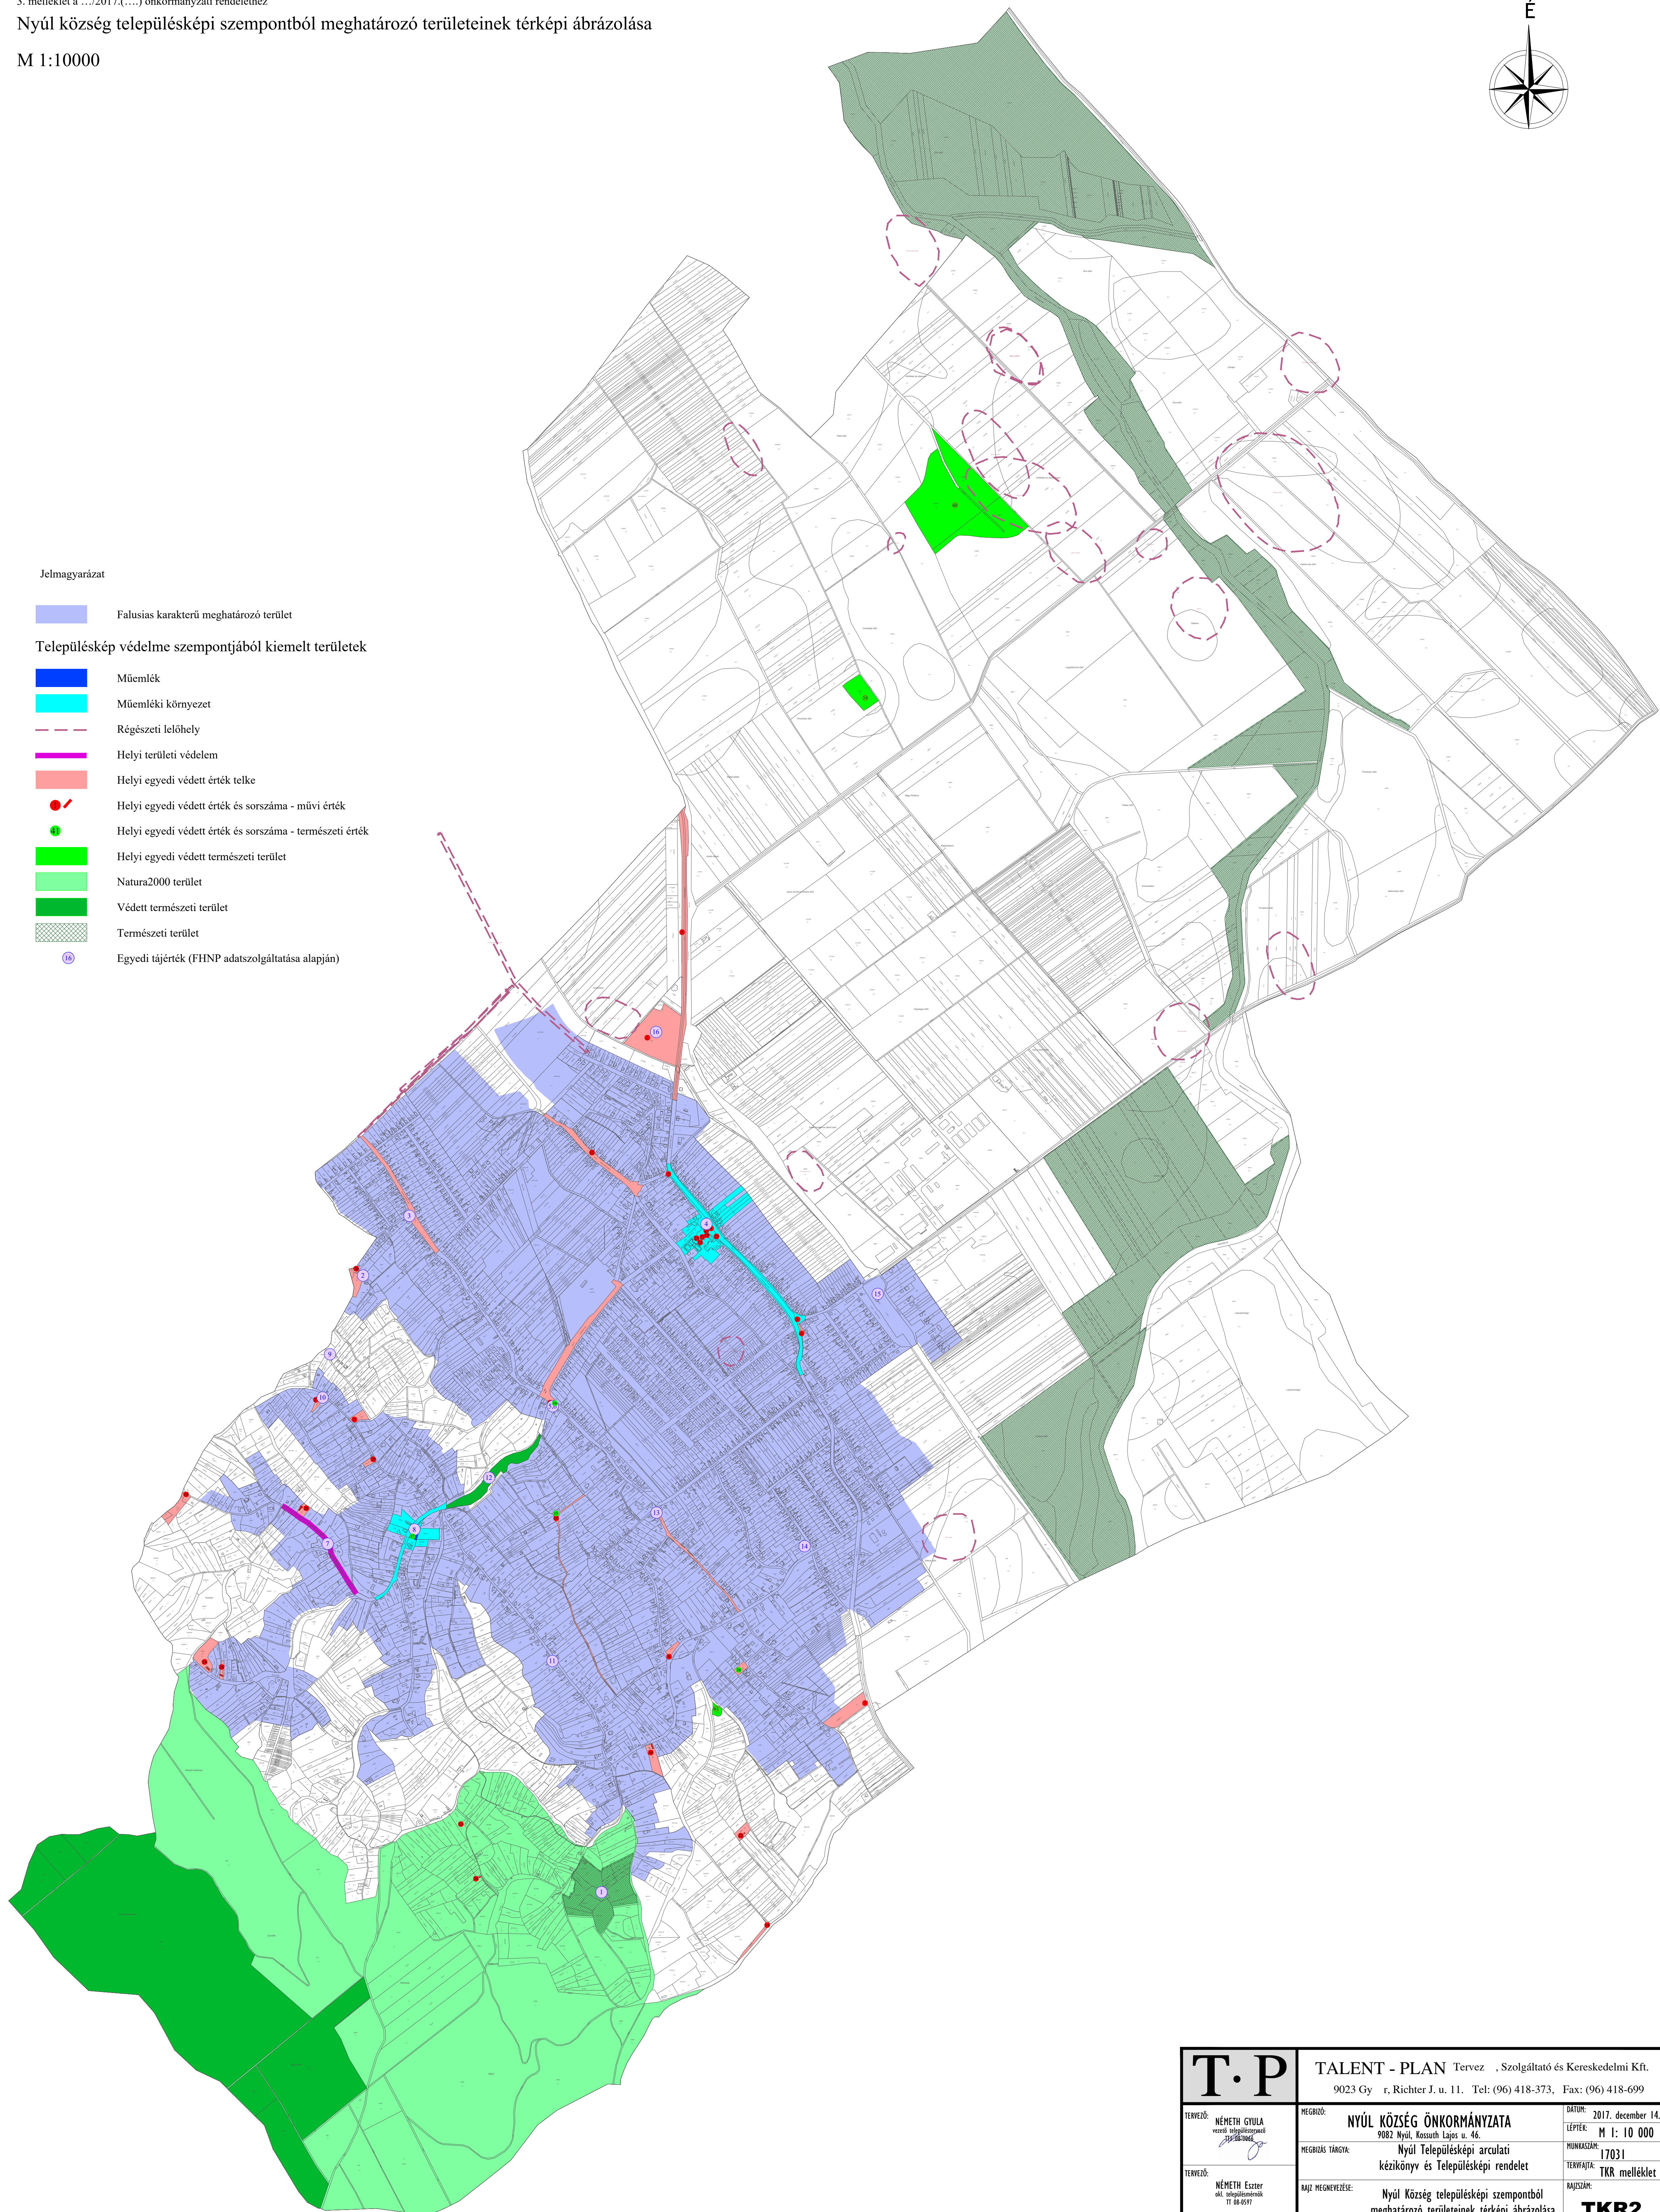

Jelmagyarázat

- Falusias karakterű meghatározó terület
- Településkép védelme szempontjából kiemelt területek**
- Műemlék
- Műemléki környezet
- Régészeti lelőhely
- Helyi területi védelem
- Helyi egyedi védett érték telke
- Helyi egyedi védett érték és sorszáma - művi érték
- Helyi egyedi védett érték és sorszáma - természeti érték
- Helyi egyedi védett természeti terület
- Natura2000 terület
- Védett természeti terület
- Természeti terület
- Egyedi tájérték (FHNP adatszolgáltatása alapján)

T.P		TALENT - PLAN Tervező, Szolgáltató és Kereskedelmi Kft. 9023 Győr, Richter J. u. 11. Tel: (96) 418-373, Fax: (96) 418-699	
<small>TERVEZŐ:</small> NÉMETH GYULA vezető településképi tervező	<small>MEGRENDEZŐ:</small> NYÚL KÖZSÉG ÖNKORMÁNYZATA 9002 Nyúl, Rostorny Lajos u. 46.	<small>DÁTUM:</small> 2017. december 14.	<small>LÉPTÉK:</small> M 1: 10 000
<small>TERVEZŐ:</small> NÉMETH Eszter okl. településképi TT 06-0597	<small>MEGRENDEZŐ TÁRSASÁG:</small> Nyúl Településképi arculati kézikönyv és Településképi rendelet	<small>MUNKASZÁM:</small> 17031	<small>TERVFAJTA:</small> TKR melléklet
<small>RAJZ MEGNEVEZÉSE:</small> Nyúl Község településképi szempontból meghatározó területeinek térképi ábrázolása		<small>RAJZSZÁM:</small>	TKR2