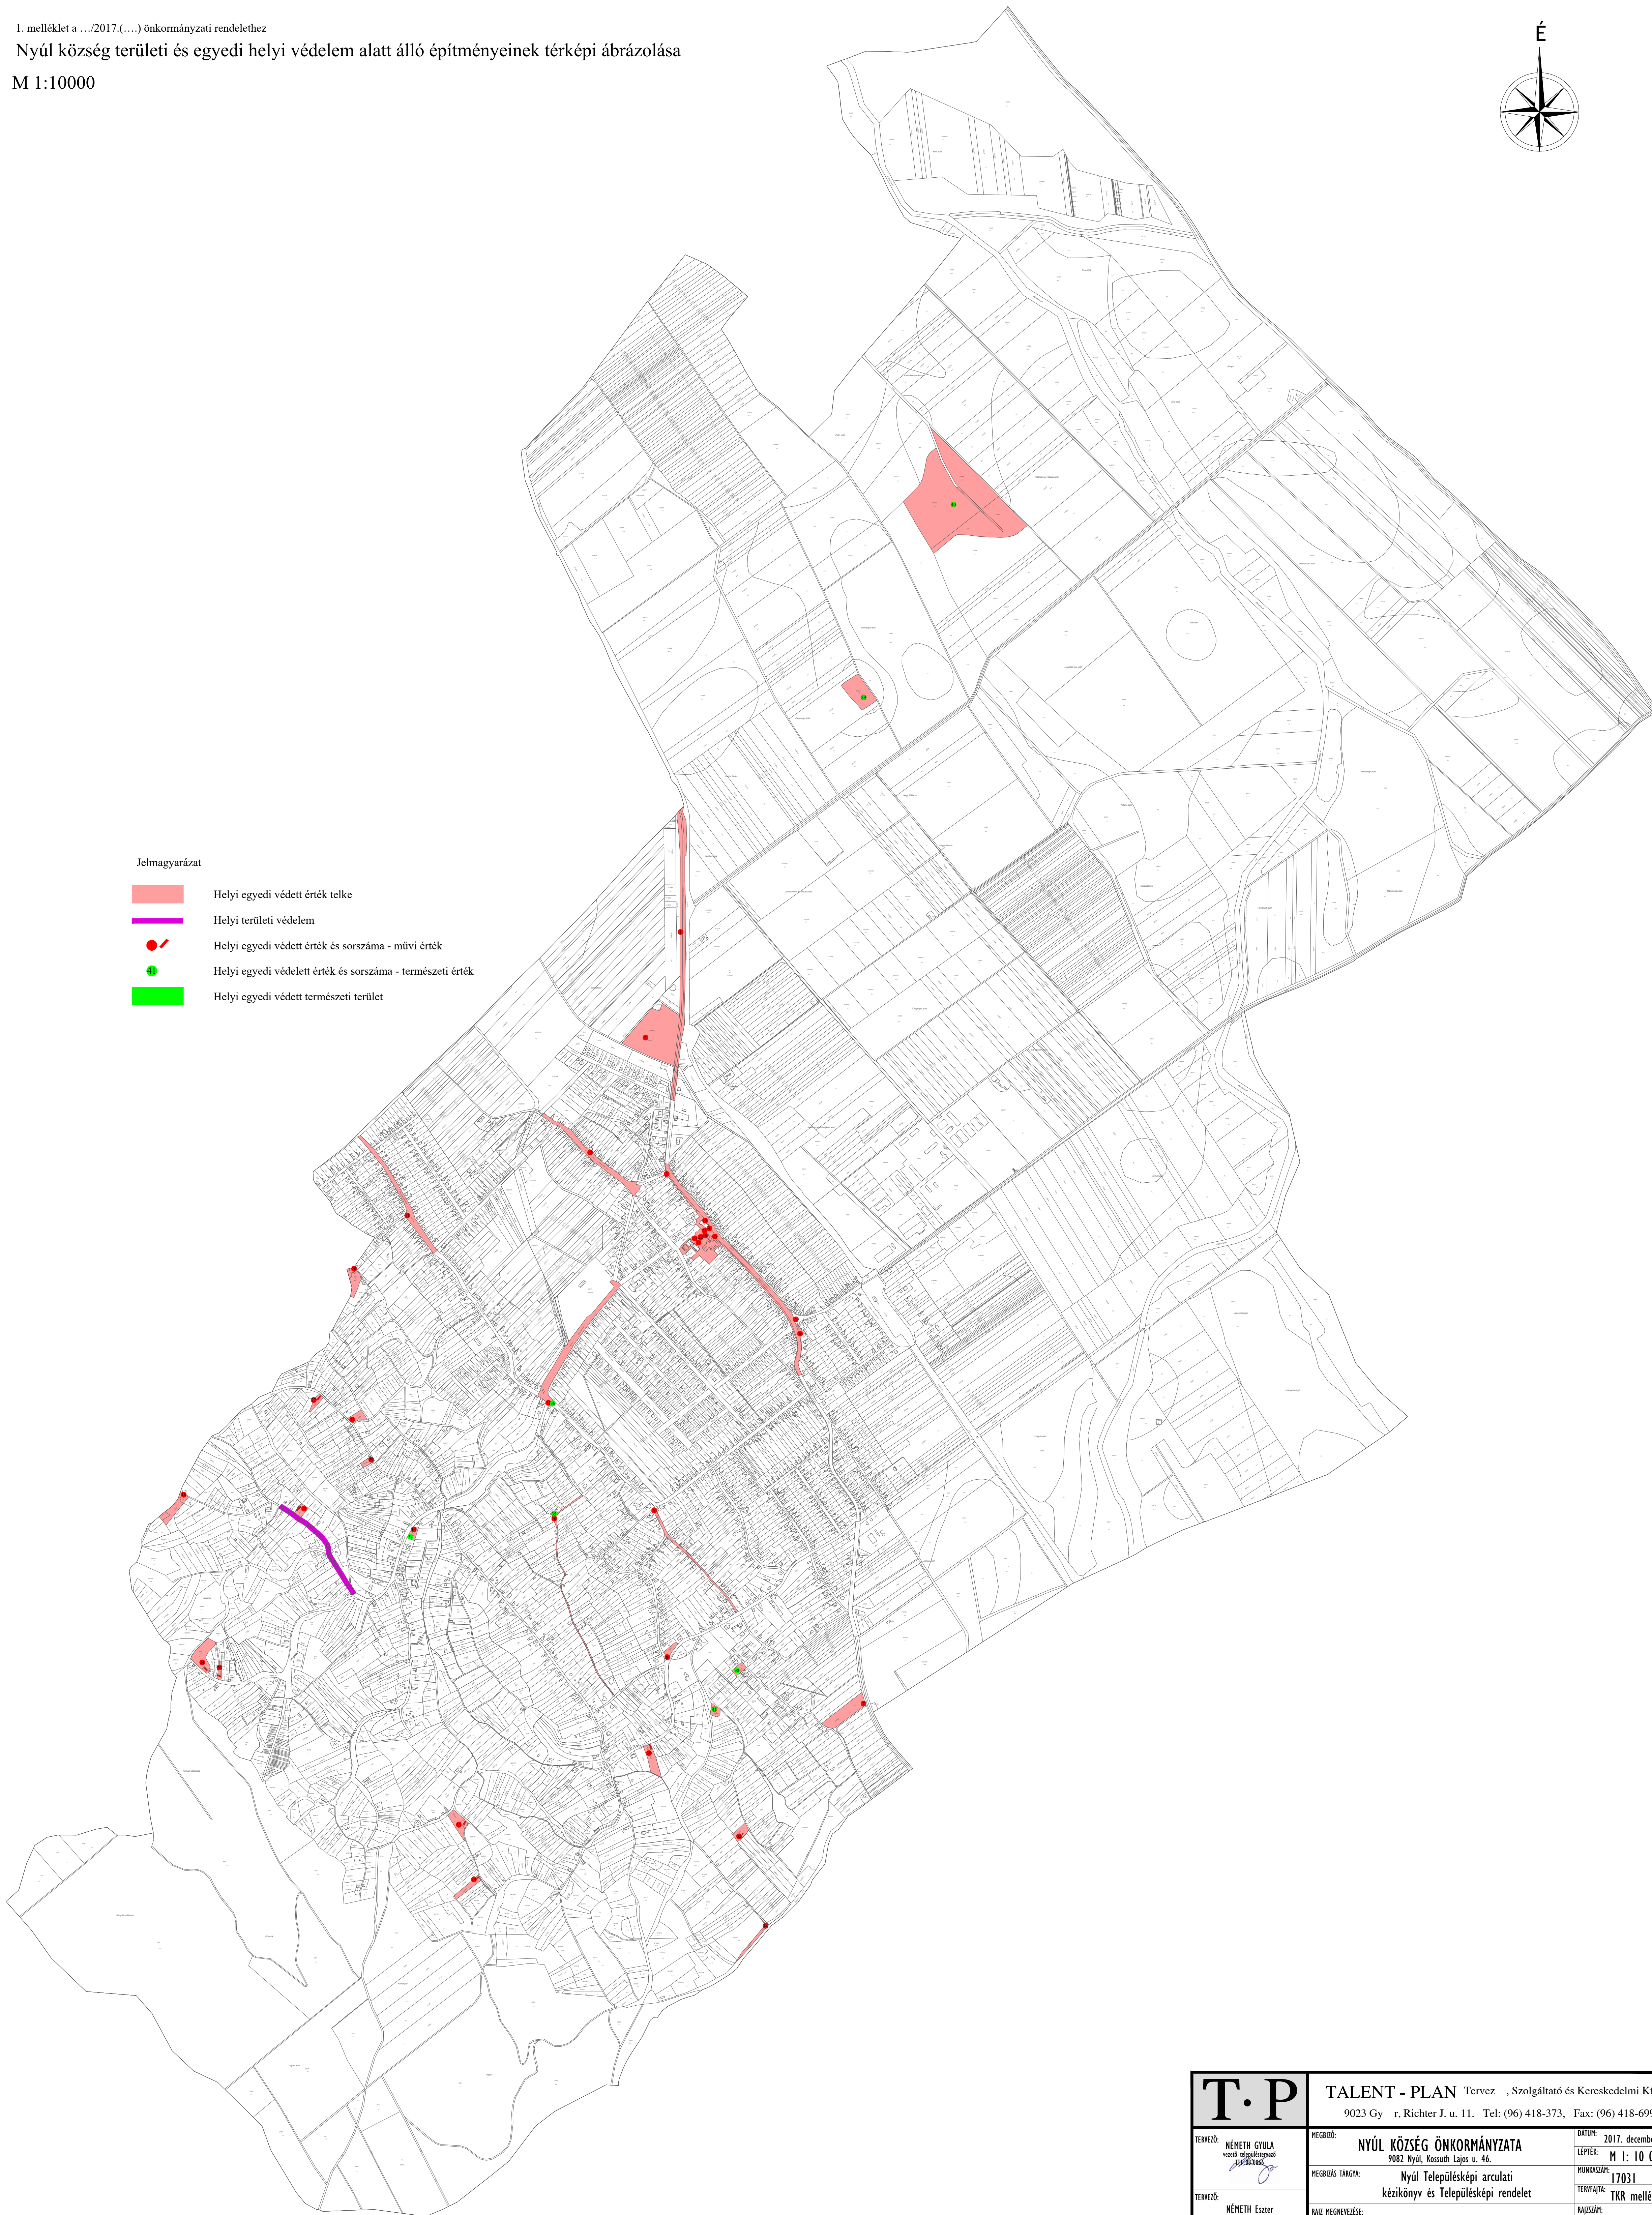

Jelmagyarázat

- Helyi egyedi védett érték telke
- Helyi területi védelem
- Helyi egyedi védett érték és sorszáma - művi érték
- Helyi egyedi védett érték és sorszáma - természeti érték
- Helyi egyedi védett természeti terület

T.P		TALENT - PLAN Tervező, Szolgáltató és Kereskedelmi Kft. 9023 Győr, Richter J. u. 11. Tel: (96) 418-373, Fax: (96) 418-699	
		9023 Győr, Richter J. u. 11. Tel: (96) 418-373, Fax: (96) 418-699	
TERVEZŐ: NÉMETH GYULA vezető településszakértő <i>(Signature)</i>	MEGRENDEZŐ: NYÚL KÖZSÉG ÖNKORMÁNYZATA 9082 Nyúl, Kossuth Lajos u. 46.	DATUM: 2017. december 14.	LÉPTÉK: M 1: 10 000
TERVEZŐ: NÉMETH Eszter okl. településszakértő TI 08-0597	MEGRENDEZŐ TÁRSASÁG: Nyúl Településképi Arculati Kézikönyv és Településképi Rendelet	MUNKASZÁM: 17031	TERVFEJTŐ: TKR melléklet
RAJZ MEGNEVEZÉSE: Nyúl község területi és egyedi helyi védelem alatt álló értékeinek térképi ábrázolása		RAJZSZÁM:	TKR1